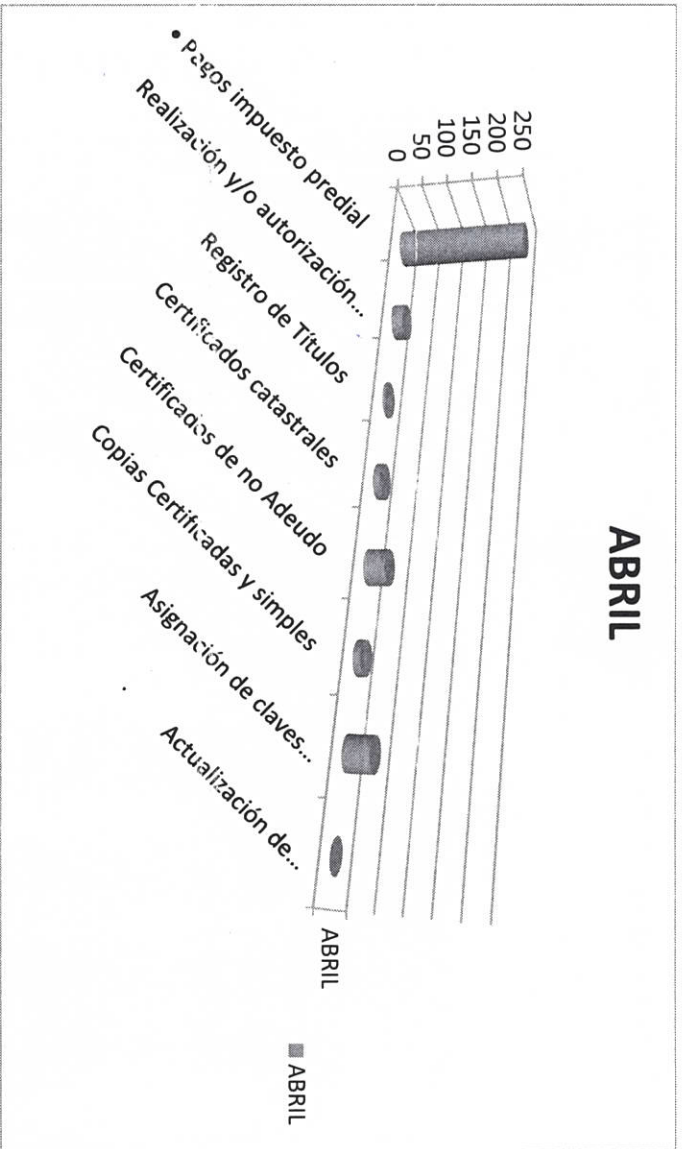

GRAFICAS DE INDICADORES DE CUMPLIMIENTO

ABRIL 2019

A T E N T A M E N T E

ARQ. GUILLERMO SALCEDO DE LA TORRE
JEFE IMPUESTO PREDIAL Y CATASTRO